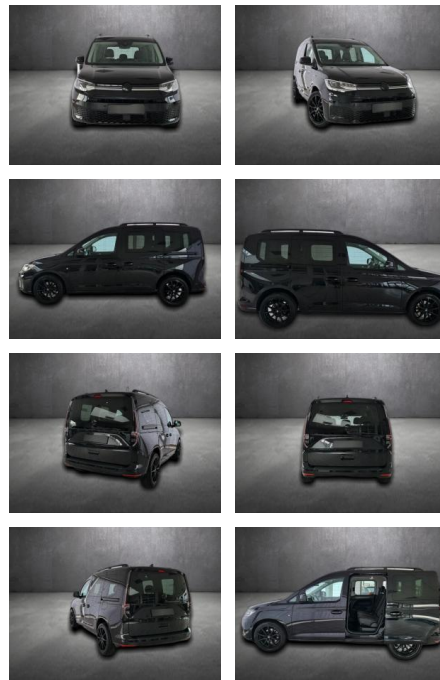

## Volkswagen Caddy Style, 1.Hand, LED, Kamera, Nav...

AH90-29891-130 **Angebotsnr.:**

Erstzulassung:	Kilometer:	Farbe:	Leistung:	Kraftstoffart:
14.04.2021	81.920		90 kW / 122 PS	Diesel

PREIS	FINANZIERUNGSBEISPIEL	
<b>31.350 €</b>	Laufzeit: 72 Monate      Anzahlung: 25 % Basis-Finanzierung:*      Mtl. Rate: Zielraten-Finanzierung:** <b>204 €</b>	* Basisfinanzierung: Anzahlung: 7.838 Euro, Laufzeit: 72 Monate, Nettodarlehen: 23.513 Euro, Gesamtbetrag: 34.377 Euro, Zinssätze: 4.21% Sollz. (gebunden), 4.29% eff. ** Zielratenfinanzierung: Anzahlung: 7.838 Euro, Laufzeit: 72 Monate, Nettodarlehen: 23.513 Euro, Zielrate: 15.675 Euro, Gesamtbetrag: 35.553 Euro, Zinssätze: 4.21% Sollz. (gebunden), 4.29% eff., Vermittlung für: Santander Consumer Bank Repräsentatives Beispiel gem. § 17 Abs. 4 PAngV. Diese Finanzierungsangebote sind Beispiele. Gerne ermitteln wir für Sie Ihr individuelles Angebot.