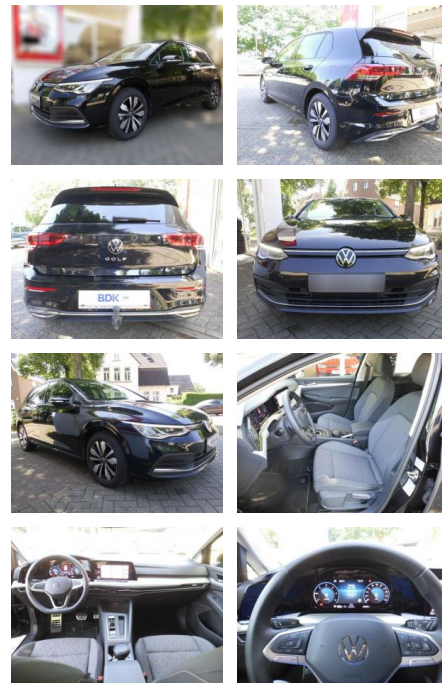

Volkswagen Golf VIII Move, DSG, AHK, KAMERA, ACC, PDC...

AS86-gws 286 ~~109.900,-~~ **109.900,-**

Erstzulassung:	Kilometer:	Farbe:	Leistung:	Kraftstoffart:
14.01.2024	25.000		110 kW / 150 PS	Diesel

PREIS	FINANZIERUNGSBEISPIEL	
29.740 €	Laufzeit: 72 Monate	Anzahlung: 25 %
	Basis-Finanzierung:**	Mtl. Rate:
	Zielraten-Finanzierung:**	194 €