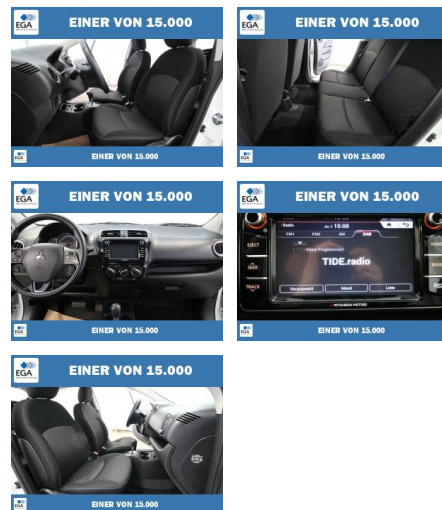

Mitsubishi Space Star 1.2 Spirit NAVI+SITZHEIZUN...

PW01-21034-15 Angebotsnr.:

EGA
 MEHR ALS 2000 AUTOMATEN

EINER VON 15.000

EGA
 MEHR ALS 2000 AUTOMATEN

EINER VON 15.000

Erstzulassung:	Kilometer:	Farbe:	Leistung:	Kraftstoffart:
01.07.2021	44.687	Weiß	52 kW / 71 PS	Benzin

- Radio
- Navigation mit Bildschirm
- Bluetooth

Komfort

- Zentralverriegelung
- Bordcomputer

Interieur

- Multifunktionslenkrad

- el. Fensterheber
- Sitzheizung

Exterieur

- Leichtmetallfelgen
- Nebelscheinwerfer

Weiteres

- Lichtsensor
- elektrische Aussenspiegel
- Start Stop Automatik
- Nichtraucher
- Touchscreen
- Chrom-Teile
- Fahrtauglich
- Kraftstoffart: Super
- Sonnenblende
- 4 Einstiegtüren
- Unfallfrei
- Wärmeschutzglas
- Uhr & Drehzahlmesser

- iPad/iPod-Anschluss
- Sondermodell
- Zustand: sehr gut
- Frontantrieb
- Scheckheft
- Inspektion neu
- Apple CarPlay
- Abgedunkelte Scheiben (Privacy Verglasung)
- Pannenset
- Android Auto
- Fahrerairbag
- Seitenairbags vorne
- Beifahrerairbag
- Fenster-/Kopfairbags vorne
- 6 Airbags
- Fahrersitz höhenverstellbar
- Vordersitze höhenverstellbar
- Navigation mit Bildschirm
- Multimediastystem
- Farbmonitor für Navigationssystem