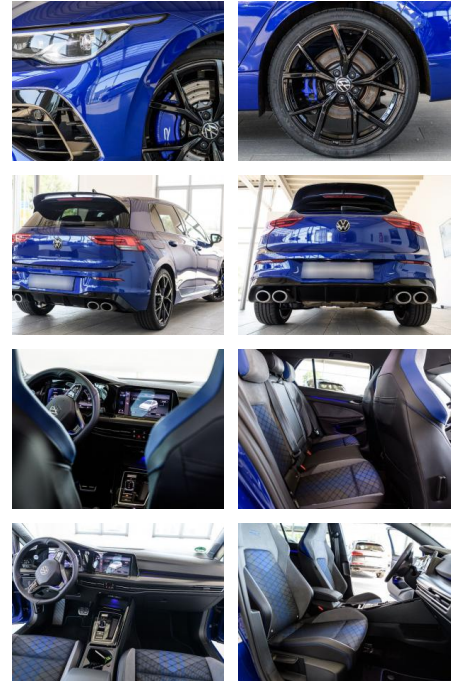

## Volkswagen Golf R Golf 8 R "20 Years" +CARBON+L...

AS86-gws 2311 Aufgebotsz:

Erstzulassung:	Kilometer:	Farbe:	Leistung:	Kraftstoffart:
11.03.2023	12.000		245 kW / 333 PS	Benzin

**PREIS**  
**44.160 €**