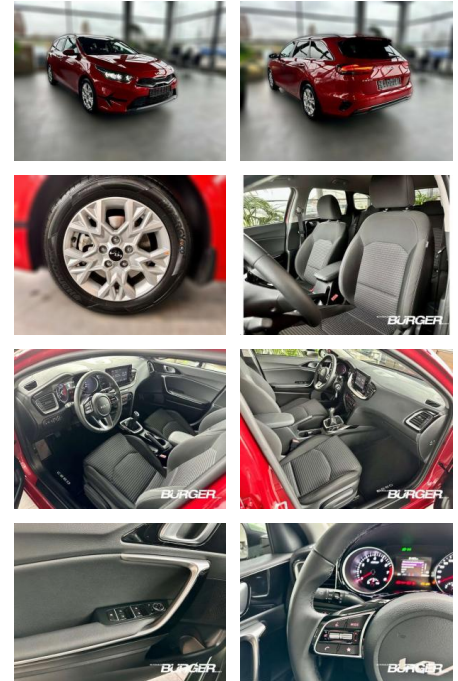

Kia Ceed SW / cee'd SW 1.5 Voil LED AHK

CB01-PL15025Angebotsnr.:

Erstzulassung:	Kilometer:	Farbe:	Leistung:	Kraftstoffart:
01.04.2023	36.340	Rot	118 kW / 160 PS	Benzin

PREIS	FINANZIERUNGSBEISPIEL	
23.830 €	Laufzeit: 72 Monate	Anzahlung: 25 %
	Basis-Finanzierung:**	Mtl. Rate:
	Zielraten-Finanzierung:**	155 €