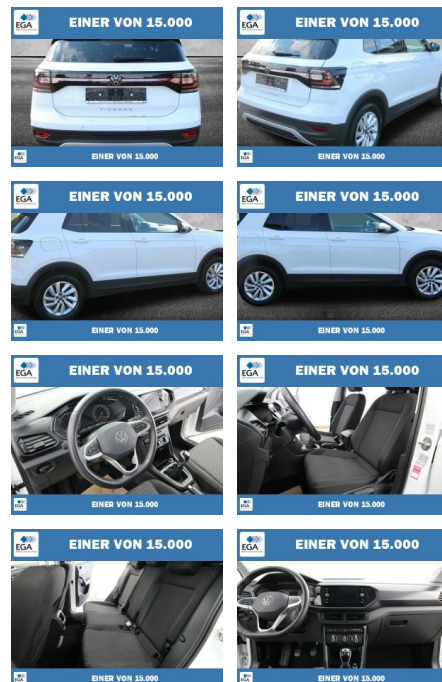

PW01-84987-103 Angebotsnr.:

Erstzulassung: 01.05.2022 **Kilometer:** 65.417 **Farbe:** Weiß **Leistung:** 70 kW / 95 PS **Kraftstoffart:** Benzin

| | | |
|--------------------------|------------------------------|------------------|
| PREIS 19.130 € | FINANZIERUNGSBEISPIEL | |
| | Laufzeit: 72 Monate | Anzahlung: 25 % |
| | Basis-Finanzierung:** | Mtl. Rate: 125 € |
| | Zielraten-Finanzierung:** | Mtl. Rate: 125 € |