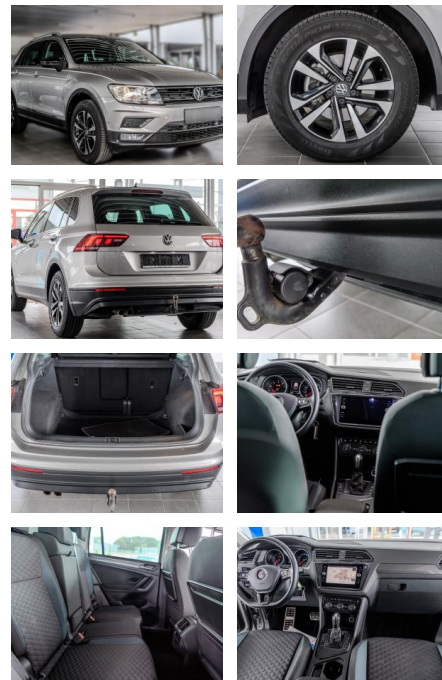

Volkswagen Tiguan IQ.DRIVE +Automatik +Navi +AHK

AS86-Elfert 195 AS Gebotsnr.:

Erstzulassung:	Kilometer:	Farbe:	Leistung:	Kraftstoffart:
10.10.2019	80.530		110 kW / 150 PS	Benzin

PREIS
23.970 €

FINANZIERUNGSBEISPIEL