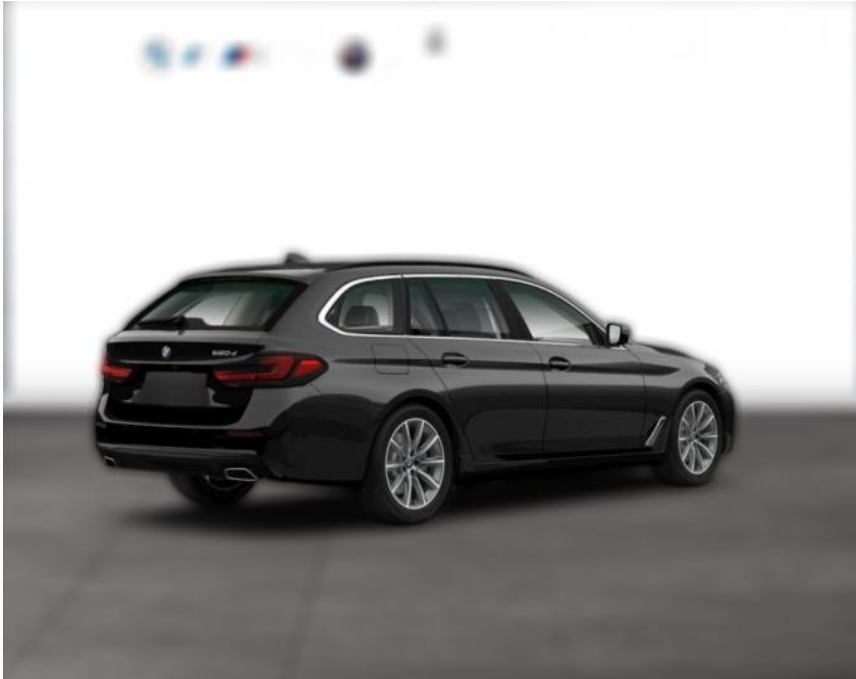

BMW X2 M 530d xDrive TOURING M SPORT LC PRO

WG05-230592 Angebotsnr.:

Erstzulassung:	Kilometer:	Farbe:	Leistung:	Kraftstoffart:
01.09.2021	75.100	Schwarz	210 kW / 286 PS	Diesel

PREIS
44.650 €

FINANZIERUNGSBEISPIEL