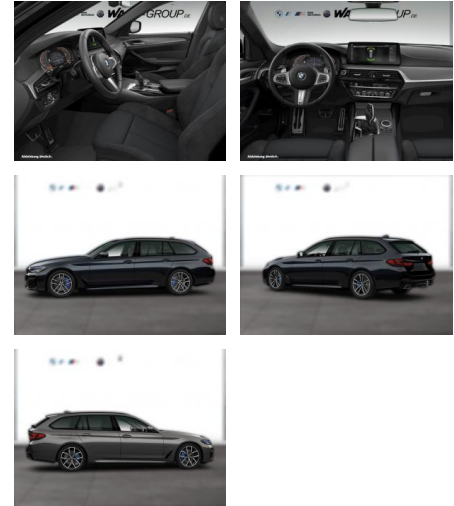

BMW X2 M 530d xDrive TOURING M SPORT LC PRO

WG05-230592 Angebotsnr.:

Erstzulassung:	Kilometer:	Farbe:	Leistung:	Kraftstoffart:
01.09.2021	75.100	Schwarz	210 kW / 286 PS	Diesel

PREIS
44.650 €

FINANZIERUNGSBEISPIEL