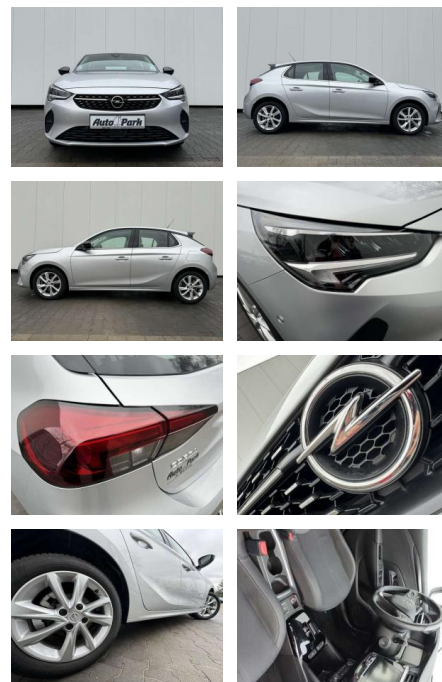

## Opel Corsa 1.2 Turbo Aut. Elegance

AC00-P406450 **Angebotsnr.:**

Erstzulassung:	Kilometer:	Farbe:	Leistung:	Kraftstoffart:	Verbr. komb.	CO2-Emission	CO2-Klasse (WLTP)
01.05.2023	19.500	Silber	74 kW / 101 PS	Benzin	5,6 l/100km	127 g/km	D