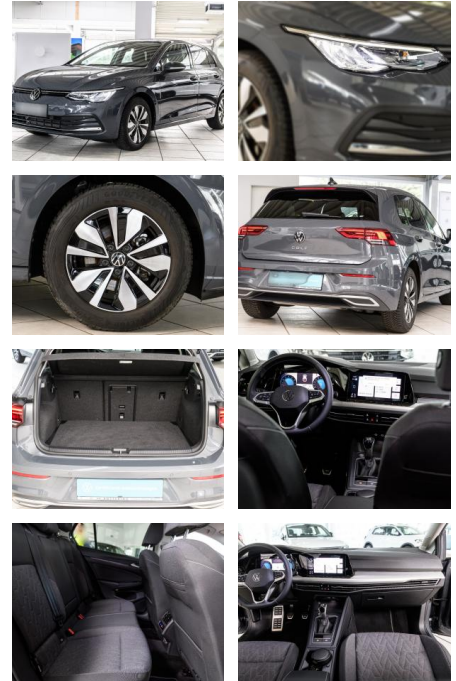

Volkswagen Golf VIII Move 1.5 TSI

AS86-gws 2402 Angebot 2023 / VK Daniel

Erstzulassung:	Kilometer:	Farbe:	Leistung:	Kraftstoffart:
10.06.2023	23.054		110 kW / 150 PS	Benzin

PREIS
23.660 €

FINANZIERUNGSBEISPIEL