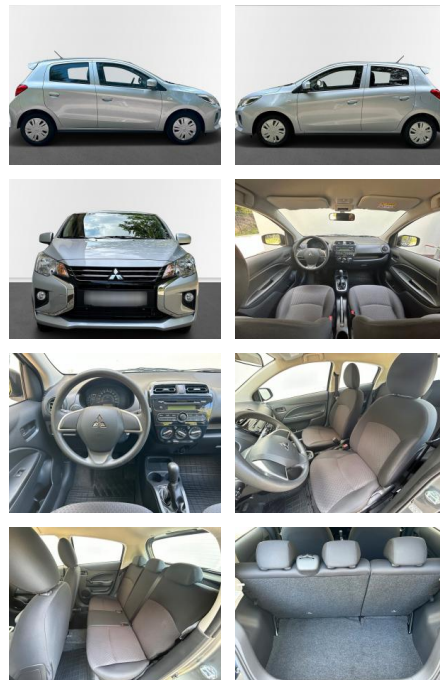

## Mitsubishi Space Star Spirit

AN17-41366279 Angebotsnr.:

Erstzulassung:	Kilometer:	Farbe:	Leistung:	Kraftstoffart:
10.10.2020	38.475	Diverse	52 kW / 71 PS	Benzin

**PREIS**  
**10.740 €**

**FINANZIERUNGSBEISPIEL**  
 Laufzeit: 72 Monate      Anzahlung: 25 %  
 Basis-Finanzierung:\*      Mtl. Rate:  
 Zielraten-Finanzierung:\*\*      Mtl. Rate: **70 €**