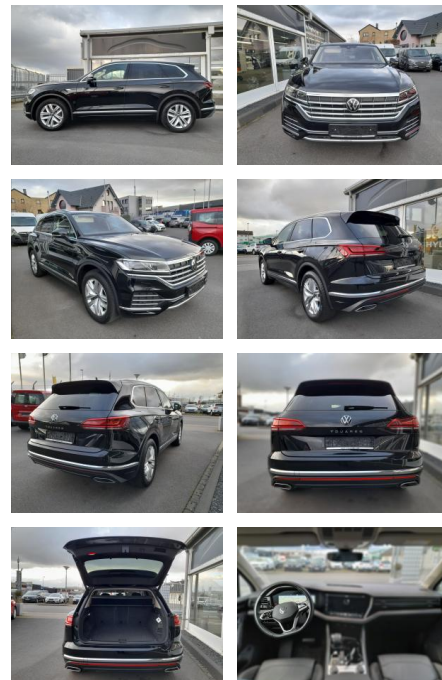

## Volkswagen Touareg 4Motion, ACC, Leder,

SP05-41331629 Angebotsnr.:

Erstzulassung:	Kilometer:	Farbe:	Leistung:	Kraftstoffart:
10.05.2023	43.200	Diverse	170 kW / 231 PS	Diesel

**PREIS**  
**56.720 €**

**FINANZIERUNGSBEISPIEL**  
 Laufzeit: 72 Monate      Anzahlung: 25 %  
 Basis-Finanzierung:\*      Mtl. Rate:  
 Zielraten-Finanzierung:\*\* **369 €**