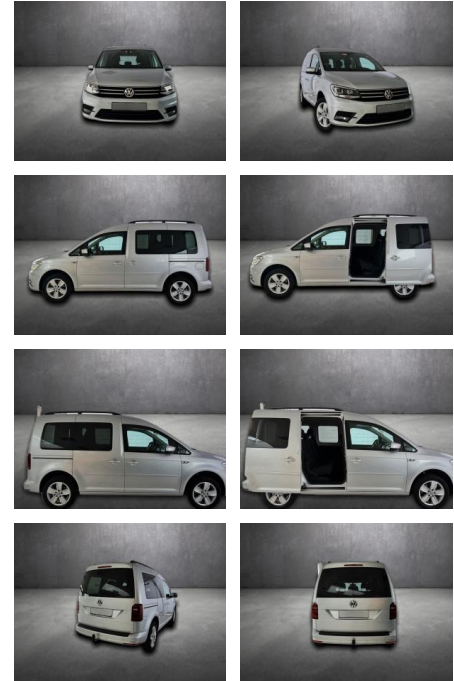

Volkswagen Caddy PKW Comfortline BMT, AHK, Kamer...

AH90-47410-12 **Angebotsnr.:**

Erstzulassung:	Kilometer:	Farbe:	Leistung:	Kraftstoffart:
09.11.2016	98.254		92 kW / 125 PS	Benzin

PREIS
20.950 €

FINANZIERUNGSBEISPIEL
 Laufzeit: 72 Monate Anzahlung: 25 %
 Basis-Finanzierung:* Mtl. Rate:
 Zielraten-Finanzierung:** **136 €**