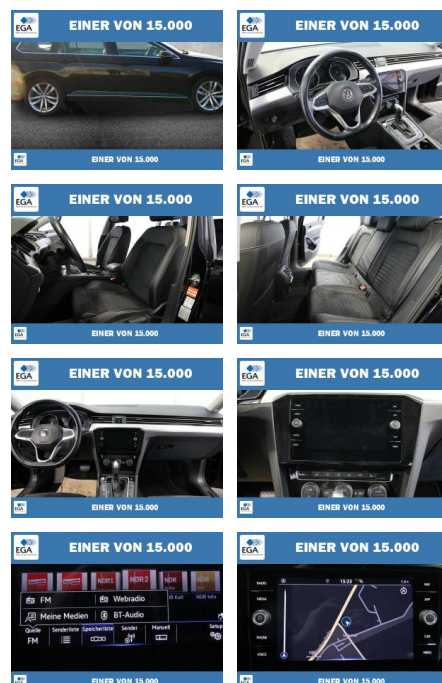

PW01-39676-10 Angebotsnr.:

Erstzulassung: 01.12.2019
Kilometer: 149.840
Farbe: Schwarz
Leistung: 140 kW / 190 PS
Kraftstoffart: Diesel

PREIS 20.160 €	FINANZIERUNGSBEISPIEL	
	Laufzeit: 72 Monate	Anzahlung: 25 %
	Basis-Finanzierung:**	Mtl. Rate:
	Zielraten-Finanzierung:**	131 €

Exterieur

- Leichtmetallfelgen
- metallic
- Schiebedach
- Nebelscheinwerfer
- Dachreling

Umwelt

- Partikelfilter

Weiteres

- Diesel
- Lichtsensor
- Panoramadach
- elektrische Aussenspiegel

- Start Stop Automatik
- Nichtraucher
- Touchscreen
- Chrom-Teile
- Fahrtauglich
- Sonnenblende
- 4 Einstiegstüren
- Lordosenstütze
- Unfallfrei
- Wärmeschutzglas
- Uhr & Drehzahlmesser
- Außenspiegel abblendbar
- iPad/iPod-Anschluss
- Zustand: sehr gut
- Frontantrieb
- Scheckheft
- Verkehrszeichenassistent
- Inspektion neu
- Sommerreifen
- Abstandswarner
- W-Lan / Wifi Hotspot