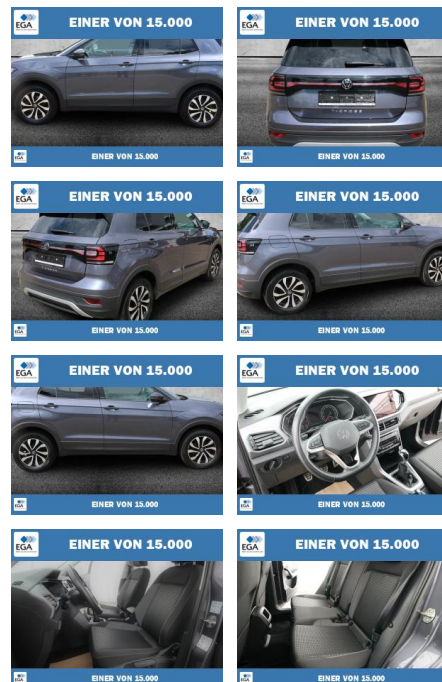

## Volkswagen T-Cross TSI OPF Active NAVI

PW01-83368-1 **Angebotsnr.:**

Erstzulassung:	Kilometer:	Farbe:	Leistung:	Kraftstoffart:
01.05.2022	66.349	Grau	70 kW / 95 PS	Benzin

PREIS	FINANZIERUNGSBEISPIEL	
<b>19.130 €</b>	Laufzeit: 72 Monate	Anzahlung: 25 %
	Basis-Finanzierung:**	Mtl. Rate:
	Zielraten-Finanzierung:**	<b>125 €</b>