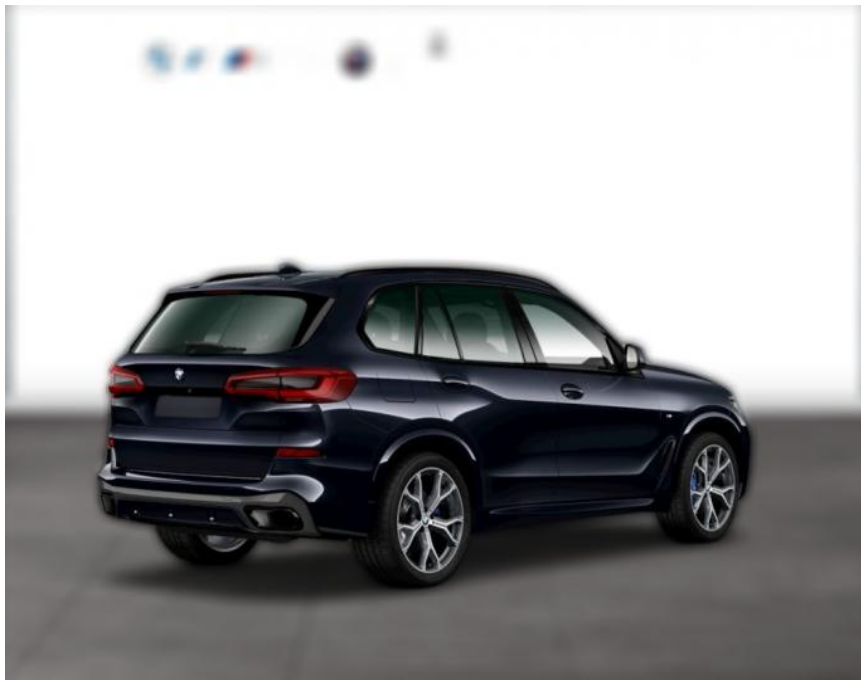

BMW X2 sDrive18i Steptronic Sportsitze Hifi

WG00-225634 Angebotsnr.:

Erstzulassung:	Kilometer:	Farbe:	Leistung:	Kraftstoffart:
01.10.2021	23.855	Schwarz	100 kW / 136 PS	Benzin

PREIS
30.210 €

FINANZIERUNGSBEISPIEL