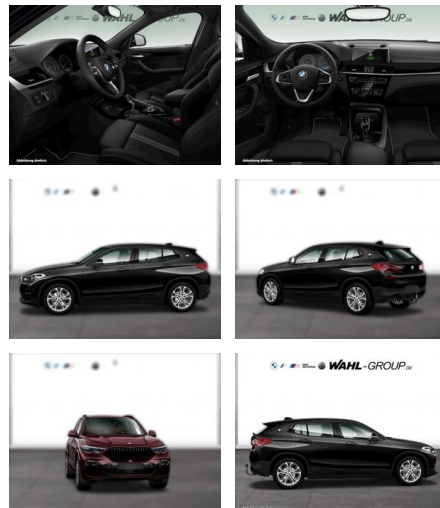

BMW X2 sDrive18i Steptronic Sportsitze Hifi

WG00-225634 Angebotsnr.:

Erstzulassung:	Kilometer:	Farbe:	Leistung:	Kraftstoffart:
01.10.2021	23.855	Schwarz	100 kW / 136 PS	Benzin

PREIS
30.210 €

FINANZIERUNGSBEISPIEL