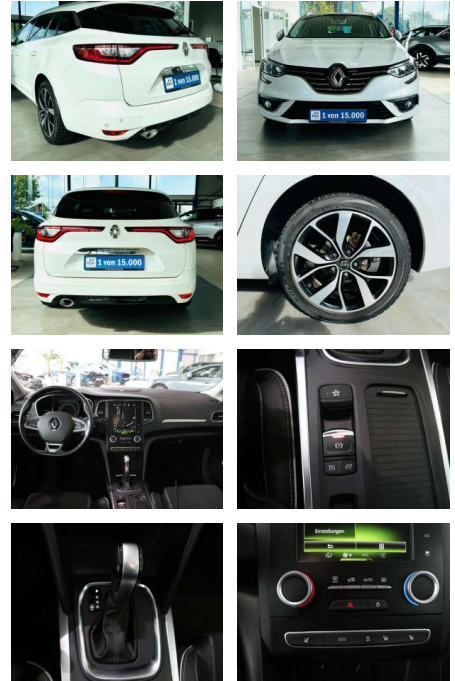

AV01-601148 **Angebotsnr.:**

Erstzulassung:	Kilometer:	Farbe:	Leistung:	Kraftstoffart:
01.06.2018	82.400	Weiß	120 kW / 163 PS	Benzin

PREIS
17.990 €

FINANZIERUNGSBEISPIEL

Laufzeit: 72 Monate Anzahlung: 25 %
 Basis-Finanzierung:* Mtl. Rate:
 Zielraten-Finanzierung:** **117 €**