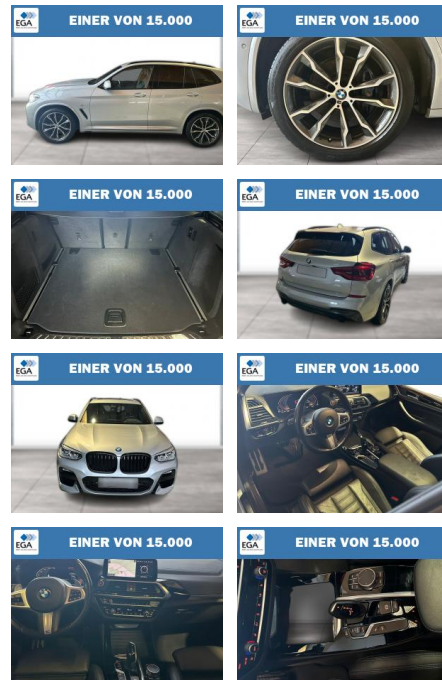

BMW X3 xDrive30d M Sport AHK Panorama

WG08-232456 Angebotsnr.:

Erstzulassung:	Kilometer:	Farbe:	Leistung:	Kraftstoffart:
01.12.2021	84.041	Silber	210 kW / 286 PS	Diesel

PREIS 46.710 €	FINANZIERUNGSBEISPIEL	
	Laufzeit: 72 Monate	Anzahlung: 25 %
	Basis-Finanzierung:**	Mtl. Rate:
	Zielraten-Finanzierung:**	304 €

Multimedia

- Radio
- Navigation mit Bildschirm
- MP3 Anschluss
- Head UP Display
- Bluetooth

Komfort

- Zentralverriegelung
- Bordcomputer

Interieur

- Multifunktionslenkrad
- Sportsitze
- el. Fensterheber
- Sitzheizung

Exterieur

- Leichtmetallfelgen
- metallic
- Schiebedach
- Nebelscheinwerfer
- Dachreling

Umwelt

- Partikelfilter

Weiteres

- Sportfahrwerk
- Diesel
- Lichtsensor
- Panoramadach
- elektrische Aussenspiegel
- Start Stop Automatik
- Nichtraucher
- Sportpaket
- Ablagenpaket
- ABS
- Adaptives Kurvenlicht
- Aktiver Fussgängerschutz
- Alarmanlage mit Fernbedienung
- Ambientes Licht
- Anhängerkupplung (Kugelkopf schwenkbar)
- Armauflege vorn
- Außenausstattung: Shadow-Line Hochglanz (erweiterter Umfang)
- Außenspiegel elektr. anklappbar
- alle Spiegel mit Ablendautomatik