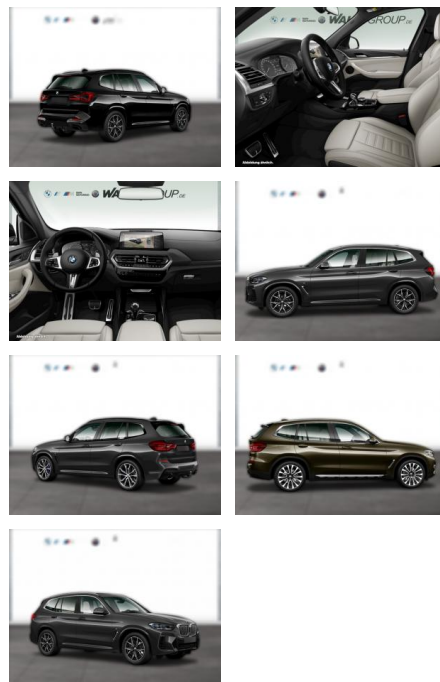

BMW X3 xDrive20d M SPORT LASER STANDHZG AHK

WG05-233696 Angebotsnr.:

Erstzulassung:	Kilometer:	Farbe:	Leistung:	Kraftstoffart:
01.01.2022	31.400	Grau	140 kW / 190 PS	Diesel

PREIS
49.800 €

FINANZIERUNGSBEISPIEL