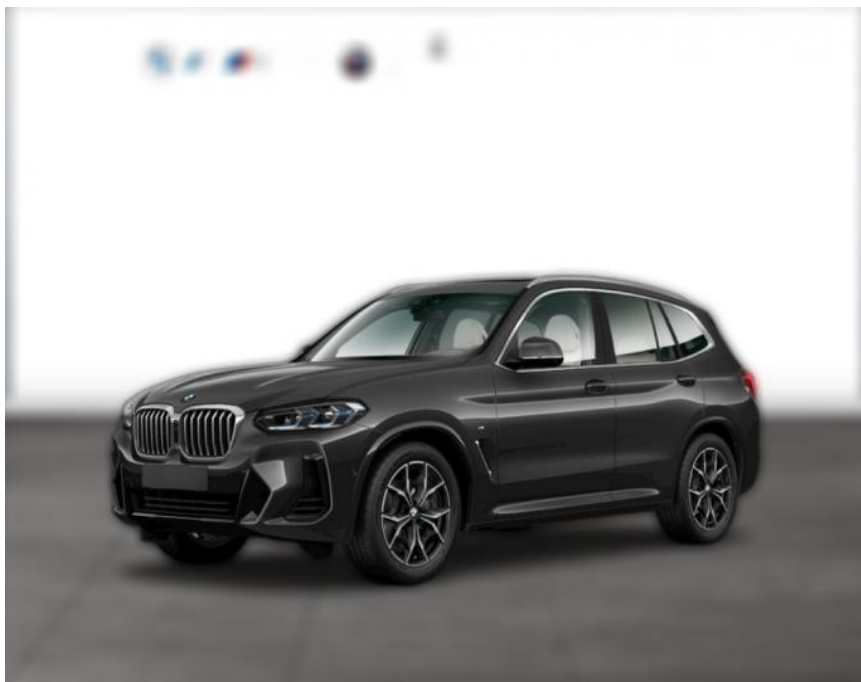

BMW X3 xDrive20d M SPORT LASER STANDHZG AHK

WG05-233696 Angebotsnr.:

Erstzulassung:	Kilometer:	Farbe:	Leistung:	Kraftstoffart:
01.01.2022	31.400	Grau	140 kW / 190 PS	Diesel

PREIS
49.800 €

FINANZIERUNGSBEISPIEL