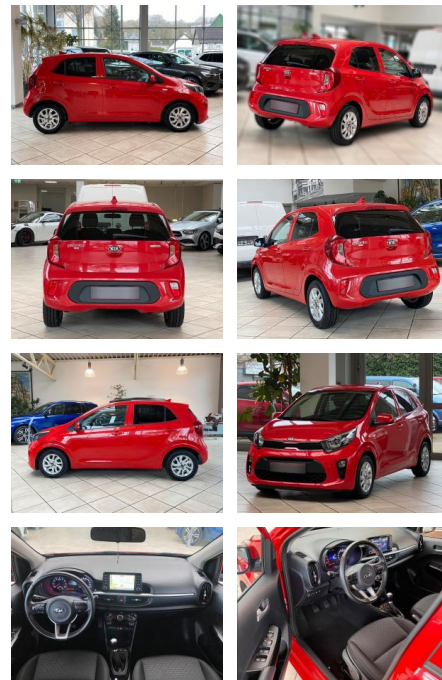

Kia Picanto 1.2 Dream Team ISG NAVI KAMERA

LA05-228-4051Angebotsnr.:

Erstzulassung:	Kilometer:	Farbe:	Leistung:	Kraftstoffart:
11.02.2019	54.509	Diverse	62 kW / 84 PS	Benzin

PREIS
11.990 €

FINANZIERUNGSBEISPIEL
 Laufzeit: 72 Monate Anzahlung: 25 %
 Basis-Finanzierung:* Mtl. Rate:
 Zielraten-Finanzierung:** Mtl. Rate: **78 €**