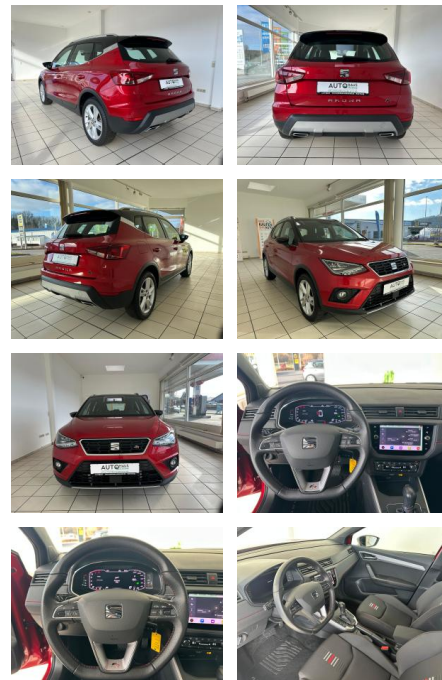

Seat Arona Seat Arona 1.0 TSI Kamera*SHZ*Navi

ME00-SH2412-AR030000

Erstzulassung:	Kilometer:	Farbe:	Leistung:	Kraftstoffart:	Verbr. komb.	CO2-Emission	CO2-Klasse (WLTP)
01.07.2021	29.000	Rot	81 kW / 110 PS	Benzin	6,2 l/100km	141 g/km	E

- Fahrassistenten-System: Berganfahr-Assistent (Hill-Holder)
- Start/Stop-Anlage
- Antriebsart: Frontantrieb
- Winter-Paket
- Sitzheizung vorn
- Mittelarmlehne vorn
- 6 Lautsprecher
- Audio-Navigationssystem mit Touchscreen Farbbildschirm