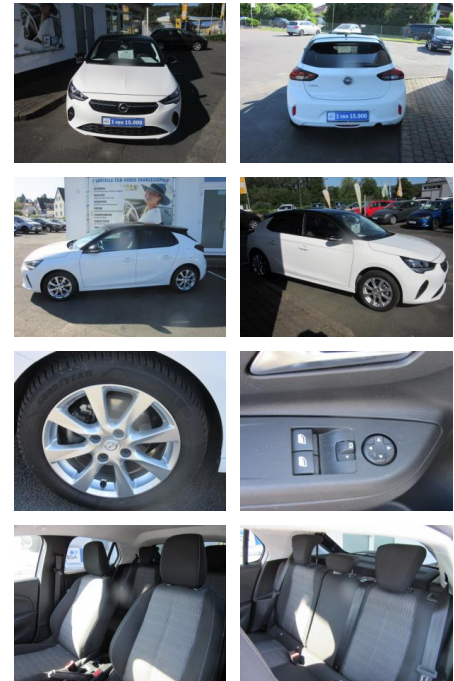

**Opel Corsa F Edition Plus \*LM-Felgen\*PDC\*Klima\*S...**

ME00-349200 **Angebotsnr.:**

**Erstzulassung:** 29.11.2021    **Kilometer:** 27.900    **Farbe:** Weiß    **Leistung:** 55 kW / 75 PS    **Kraftstoffart:** Benzin

**Ausstattung**

**Besonderheiten**

- Spurhalteassistent
- Verkehrszeichenerkennung
- Leichtmetallräder 16 Zoll
- Parkhilfe hinten
- Klimaanlage
- Lenkradheizung
- Sitzheizung Vordersitze
- Lichtsensor
- Speed Limiter
- Tempomat
- Bluetooth Freisprecheinrichtung
- Allwetterreifen
- Fußgängererkennung
- Kollisionswarnung
- Lederlenkrad
- Müdigkeitswarnsystem
- Rücksitzlehne teilbar umklappbar
- stark getönte Scheiben hinten
- Start Stop Automatik
- Bordcomputer