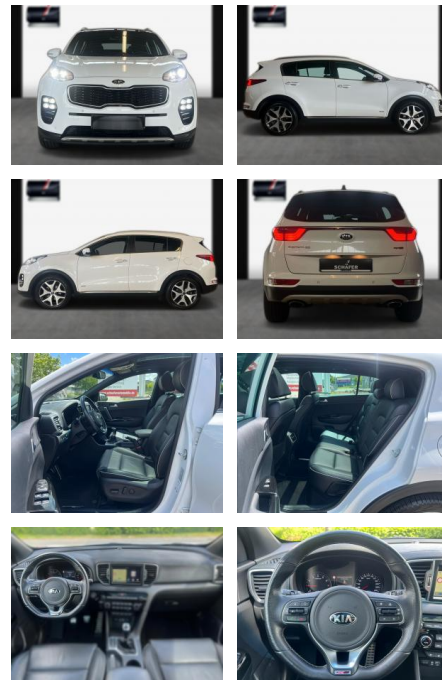

Kia Sportage GT Line 4WD Sitzbelüftung

SA13-JL456400Angebotsnr.:

Erstzulassung:	Kilometer:	Farbe:	Leistung:	Kraftstoffart:
10.08.2018	70.000	Diverse	130 kW / 177 PS	Benzin

PREIS
21.280 €

FINANZIERUNGSBEISPIEL
 Laufzeit: 72 Monate Anzahlung: 25 %
 Basis-Finanzierung:* Mtl. Rate:
 Zielraten-Finanzierung:** **139 €**

- ***Innen: Leder-Paket; Multifunktion für Lenkrad; Bordcomputer; elektrische Fensterheber vorne + hinten; Lenkrad (Leder); Klimaautomatik 2-Zonen; Fußmatten; Dachhimmel schwarz; Lenkrad heizbar; Lenksäule (Lenkrad) höhen-/längsverstellbar; Sonnenblenden mit Spiegel (beleuchtet); Schalt-/Wählhebelgriff Leder; Gepäckraumbeleuchtung (LED); Automatisches Antibeschlag-System**
- ***Sitze + Polster: Sitzheizung vorn; Sitzheizung hinten; Mittelarmlehne hinten; Mittelarmlehne vorn; Sitz vorn links elektr. verstellbar; Sitz vorn rechts elektr. verstellbar; Sitzbelüftung vorn; Lendenwirbelstütze Sitz vorn links; Sitz vorn links höhenverstellbar; Rücksitzlehne geteilt umklappbar; Sitz vorn rechts mech. höhenverstellbar;**