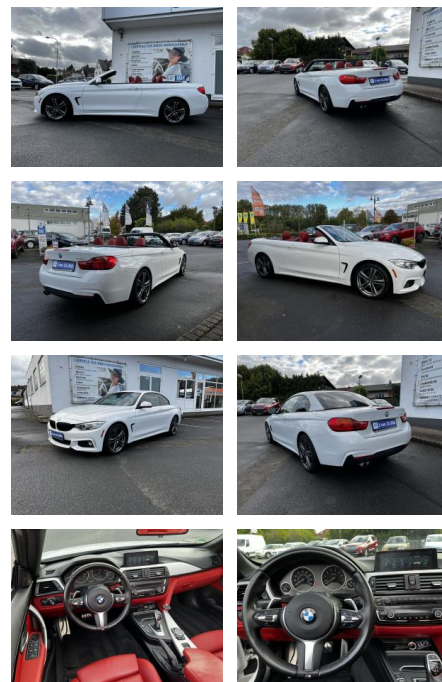

BMW 430i M Sport*CAM*SHZ*US IMPORT*

ME00-SH2410 Angebotsnr.:

Erstzulassung:	Kilometer:	Farbe:	Leistung:	Kraftstoffart:
12.09.2016	82.000	Weiß	185 kW / 252 PS	Benzin

PREIS	FINANZIERUNGSBEISPIEL
24.370 €	Laufzeit: 72 Monate Anzahlung: 25 %
	Basis-Finanzierung:* Mtl. Rate:
	Zielraten-Finanzierung:** 159 €

Ausstattung

Besonderheiten

- Bluetooth
- Bordcomputer
- Elektr. Fensterheber
- Elektr. Seitenspiegel
- Freisprecheinrichtung
- Geschwindigkeitsbegrenzer
- Innenspiegel autom. abblendend
- Lederlenkrad
- Leichtmetallfelgen
- Lichtsensor
- Lordosenstütze
- Navigationssystem
- Nebelscheinwerfer
- Regensensor
- Schlüssellose Zentralverriegelung
- Sitzheizung
- Sportfahrwerk
- Sportpaket
- Sportsitze
- Sprachsteuerung

- Spurhalteassistent
- Start/Stop-Automatik
- Tempomat
- Exterieurumfänge Wagenfarbe
- LM-Felgen
- Sitzheizung vorn
- Sportsitze vorn
- Verdeckbetätigung vollautomatisch
- Elektr. Sitzeinstellung mit Memory-Funktion
- Elektr. Seitenspiegel anklappbar
- Heckantrieb
- M-Paket