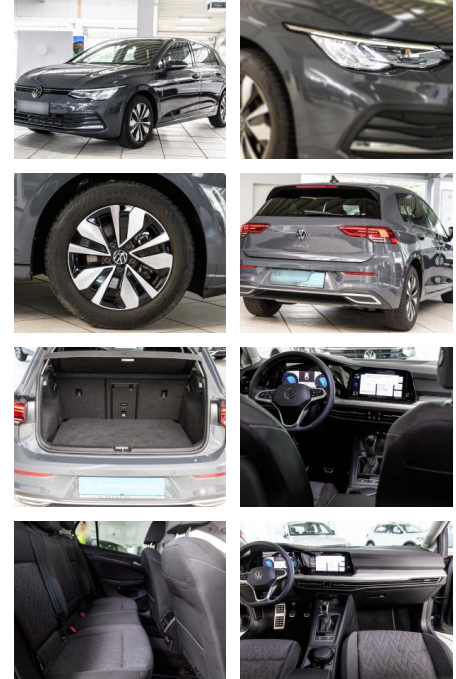

Volkswagen Golf VIII Move 1.5 TSI

AS86-gws 2402 Angebot

VERKAUFT

Erstzulassung: 28.06.2023 **Kilometer:** 23.054 **Farbe:** **Leistung:** 110 kW / 150 PS **Kraftstoffart:** Benzin

PREIS
23.660 €

FINANZIERUNGSBEISPIEL
Laufzeit: 72 Monate Anzahlung: 25 %
Basis-Finanzierung:* Mtl. Rate:
Zielraten-Finanzierung:** **154 €**