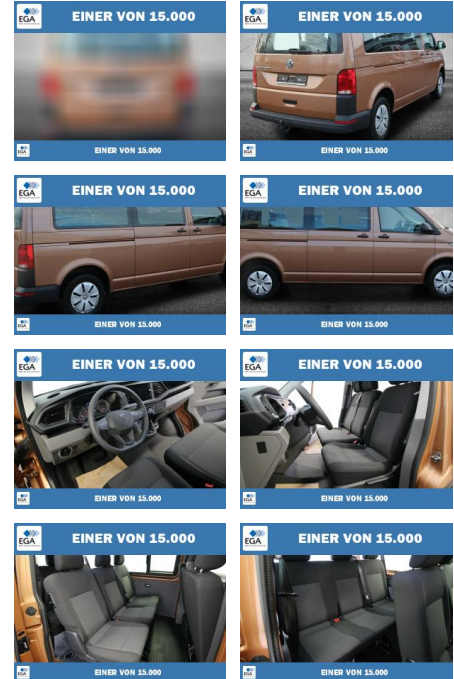

## Volkswagen T6.1 Kombi lang 2.0 TDI 7-DSG 9-SITZE...

PW01-07009-23 Angebotsnr.:

Erstzulassung:	Kilometer:	Farbe:	Leistung:	Kraftstoffart:
01.07.2021	69.796	Braun	110 kW / 150 PS	Diesel

PREIS	FINANZIERUNGSBEISPIEL	
<b>39.730 €</b>	Laufzeit: 72 Monate	Anzahlung: 25 %
	Basis-Finanzierung:**	Mtl. Rate: <b>259 €</b>
	Zielraten-Finanzierung:**	Mtl. Rate: <b>259 €</b>