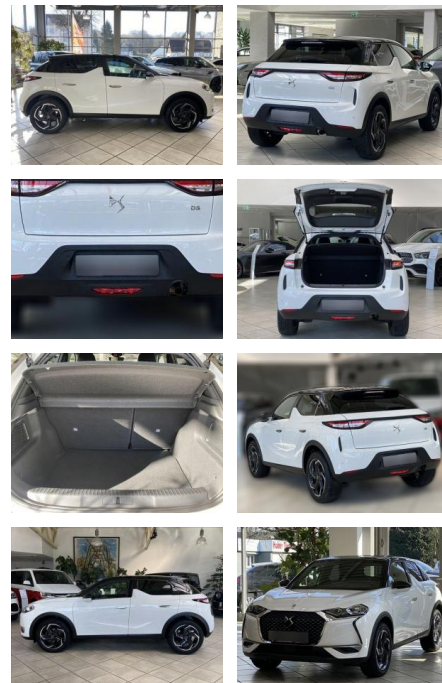

DS Automobiles DS3 Crossback DS 3 Crossback 1.2

LA05-97-00875Angebotsnr.:

Erstzulassung:	Kilometer:	Farbe:	Leistung:	Kraftstoffart:
12.07.2020	22.300	Diverse	74 kW / 101 PS	Benzin

PREIS	FINANZIERUNGSBEISPIEL	
17.680 €	Laufzeit: 72 Monate	Anzahlung: 25 %
	Basis-Finanzierung:**	Mtl. Rate:
	Zielraten-Finanzierung:**	115 €

Exterieur

- LM-Felgen 7x18 (Shanghai)
- Seitenscheiben hinten und Heckscheibe dunkel getönt
- Sonderlackierung Polar-Weiß
- **Karosserie: 5-türig**

STÄNDIG ÜBER 15.000 FAHRZEUGE IM BESTAND!