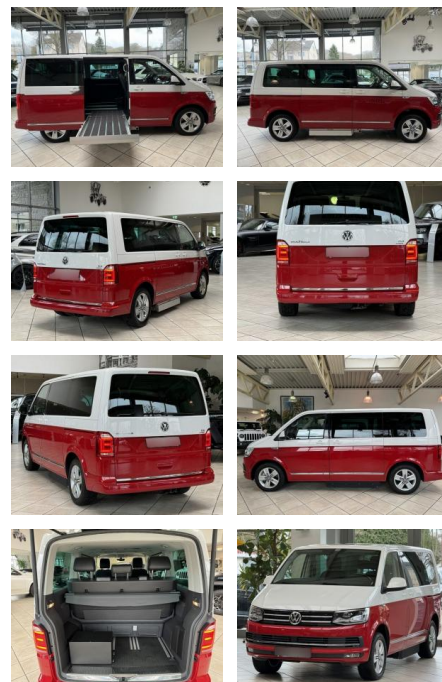

## Volkswagen T6 Multivan

LA05-LA05-125 Angebotssnr.: 119857

**Erstzulassung:** 28.12.2017  
**Kilometer:** 3.941  
**Farbe:**  
**Leistung:** 150 kW / 204 PS  
**Kraftstoffart:** Diesel

<b>PREIS</b> <b>72.790 €</b>	<b>FINANZIERUNGSBEISPIEL</b>	
	Laufzeit: 72 Monate	Anzahlung: 25 %
	Basis-Finanzierung:*	Mtl. Rate:
	Zielraten-Finanzierung:**	<b>174 €</b>