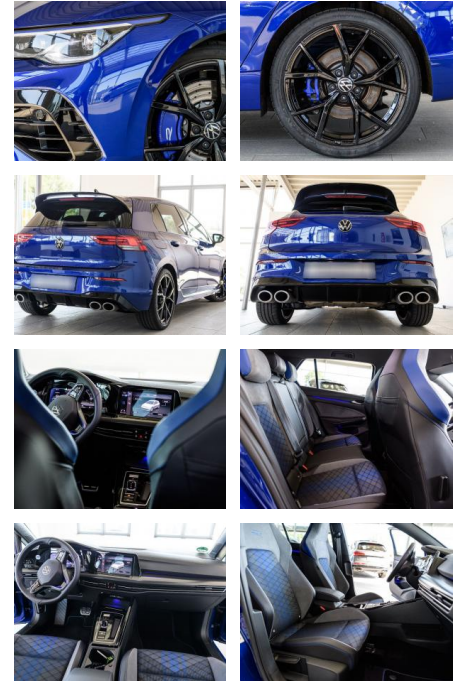

AS86-gws 2311 Aufgebote: 26

VERKAUFT

Erstzulassung: 27.03.2023 **Kilometer:** 12.000 **Farbe:** **Leistung:** 245 kW / 333 PS **Kraftstoffart:** Benzin

PREIS
45.090 €

FINANZIERUNGSBEISPIEL

Laufzeit: 72 Monate Anzahlung: 25 %
Basis-Finanzierung:* Mtl. Rate:
Zielraten-Finanzierung:** **294 €**