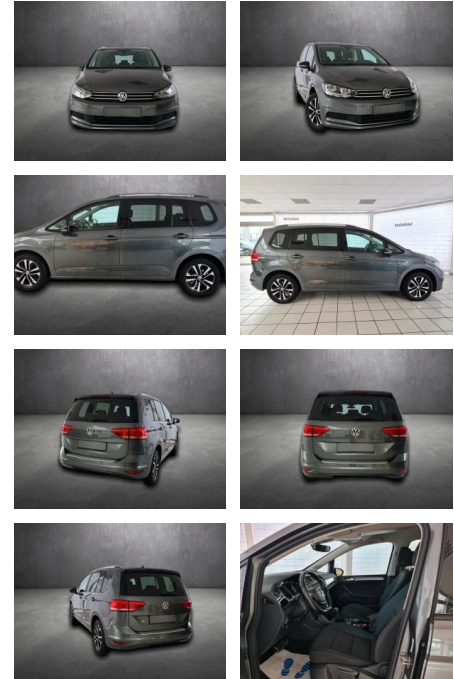

Volkswagen Touran IQ.DRIVE, 7 Sitzter, Navi, IQ

AH90-91347-152 Angebotsnr.:

Erstzulassung: 25.08.2019
Kilometer: 53.925
Farbe:
Leistung: 110 kW / 150 PS
Kraftstoffart: Benzin

PREIS
27.190 €

FINANZIERUNGSBEISPIEL
 Laufzeit: 72 Monate Anzahlung: 25 %
 Basis-Finanzierung:* Mtl. Rate:
 Zielraten-Finanzierung:** **177 €**