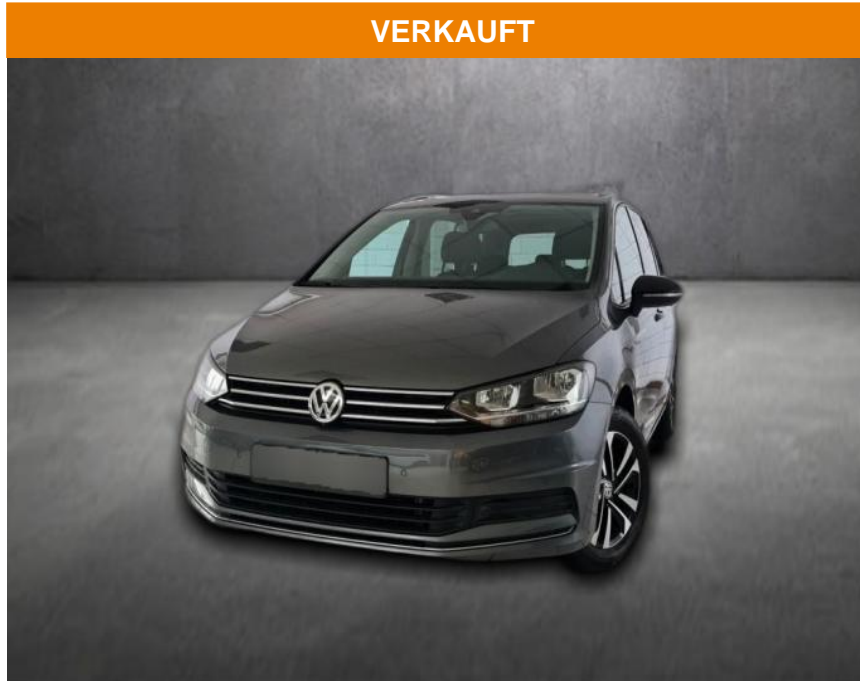

Volkswagen Touran IQ.DRIVE, 7 Sitzter, Navi, IQ

AH90-91347-152 Angebotsnr.:

Erstzulassung: 25.08.2019
Kilometer: 53.925
Farbe:
Leistung: 110 kW / 150 PS
Kraftstoffart: Benzin

PREIS
27.190 €

FINANZIERUNGSBEISPIEL
 Laufzeit: 72 Monate Anzahlung: 25 %
 Basis-Finanzierung:* Mtl. Rate:
 Zielraten-Finanzierung:** **177 €**