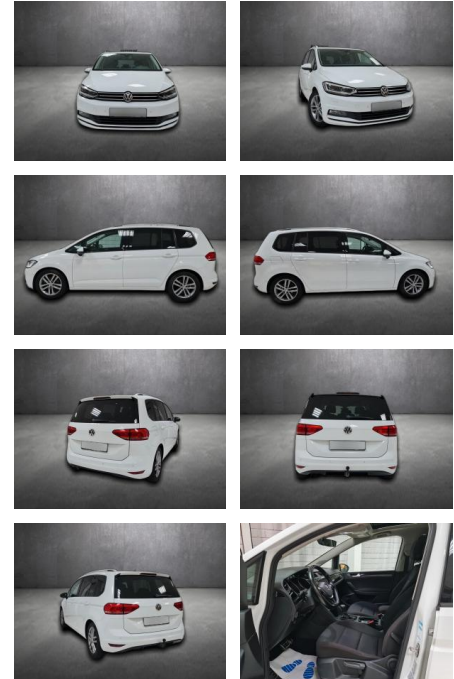

Volkswagen Touran Sound BMT, unfallfrei,

AH90-18810-154 Angebotsnr.:

Erstzulassung:	Kilometer:	Farbe:	Leistung:	Kraftstoffart:
25.10.2017	98.227		110 kW / 150 PS	Benzin

PREIS
21.990 €

FINANZIERUNGSBEISPIEL
 Laufzeit: 72 Monate Anzahlung: 25 %
 Basis-Finanzierung:* Mtl. Rate:
 Zielraten-Finanzierung:** **143 €**