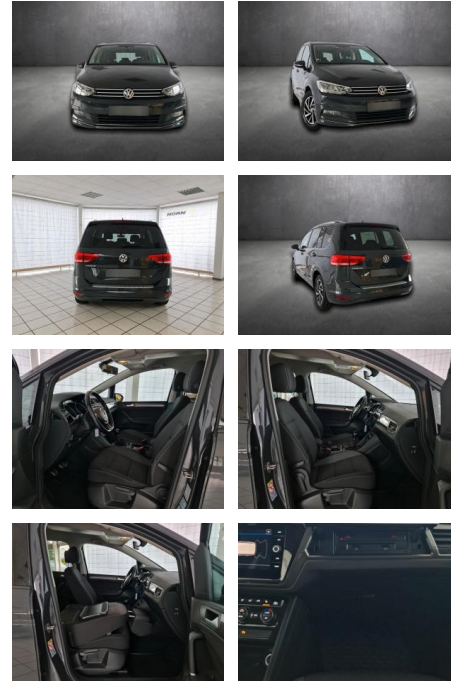

Volkswagen Touran Join, unfallfrei,

AH90-15092-13492-001