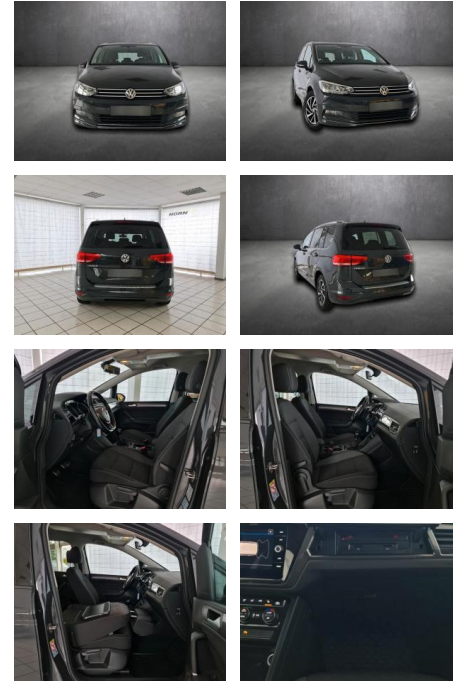

Volkswagen Touran Join, unfallfrei,

AH90-15092-134 Angebotsnr.:

Erstzulassung:	Kilometer:	Farbe:	Leistung:	Kraftstoffart:
25.11.2018	73.205		110 kW / 150 PS	Benzin

PREIS
22.510 €

FINANZIERUNGSBEISPIEL
Laufzeit: 72 Monate   Anzahlung: 25 %
Basis-Finanzierung:*   Mtl. Rate:
Zielraten-Finanzierung:** **147 €**

* Basisfinanzierung: Anzahlung: 5.628 Euro, Laufzeit: 72 Monate, Nettodarlehen: 16.883 Euro, Gesamtbetrag: 24.683 Euro, Zinssätze: 4.21% Sollz. (gebunden), 4.29% eff.
** Zielratenfinanzierung: Anzahlung: 5.628 Euro, Laufzeit: 72 Monate, Nettodarlehen: 16.883 Euro, Zielrate: 11.255 Euro, Gesamtbetrag: 25.528 Euro, Zinssätze: 4.21% Sollz. (gebunden), 4.29% eff.,

Vermittlung für: Santander Consumer Bank
Repräsentatives Beispiel gem. § 17 Abs. 4 PAngV. Diese Finanzierungsangebote sind Beispiele. Gerne ermitteln wir für Sie Ihr individuelles Angebot.

Ausstattung

Sicherheit

- Müdigkeitswarnsystem
- Notbremsassistent
- Reifendruckkontrollsystem

Multimedia

- Soundsystem
- USB
- Sprachsteuerung
- Touchscreen

Komfort

- Berganfahrassistent
- Lederlenkrad
- Lordosenstütze

Weiteres

- Start Stop Automatik
- **Sehr schöner und sehr gepflegter VW Touran Join aus 2.Hand**
- unfallfrei

- durchgängig VW Scheckheftgepflegt mit neuem Service.Sonderausstattung:
- *Sommerreifen auf Leichtmetallfelgen
- Nebelscheinwerfer
- Scheinwerfer LED
- Navigationssystem
- Kurvenlicht
- elektrische Einparkhilfe vorne+hinten
- Sitzheizung
- Mehrzonenklimaautomatik vorn+hinten
- Abstandstempomat
- Lederlenkrad mit Multifunktion
- Bordcomputer
- Bluetooth- & Freisprecheinrichtung
- Regensensor
- Lichtsensor
- Komfortsitze vorn höhenverstellbar mit Lordosenstütze
- Beifahrersitz umklappbar
- Audiosystem Composition Media (Touchscreen)

- Radio/CD-Player
- MP3
- Bluetooth)
- Media In mit CD/SD Card
- Dachreling
- elektrische Fensterheber vorn+hinten
- Mittelarmlehne vorn
- Isofix
- Sitze hinten einzeln umklappbar+verschiebbar
- 12V/USB/AUX Anschluß
- Scheinwerferreinigungsanlage
- Reifendruckkontrolle
- elektri. Parkbremse
- Auto Hold
- App Connect (AppleCarPlay & Android)
- Sprachsteuerung
- Start/Stopp Anlage
- Außenspiegel elektr. verstellbar+heizbar

STÄNDIG ÜBER 15.000 FAHRZEUGE IM BESTAND!