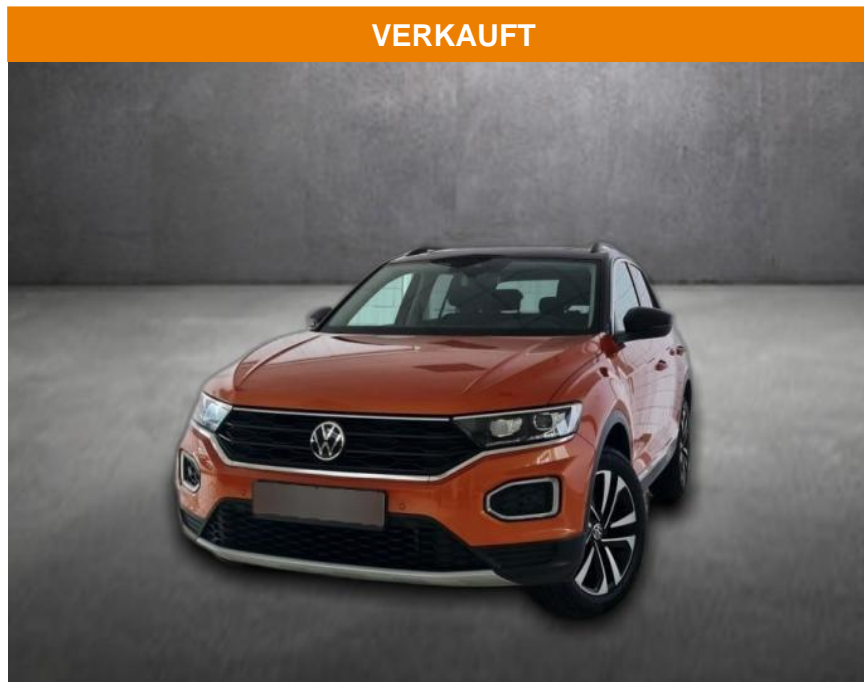

Volkswagen T-Roc United, 1.Hand, unfallfrei, Nav...

AH90-23805-120 Angebotsnr.:

Erstzulassung: 25.11.2020
Kilometer: 74.720
Farbe: Orange
Leistung: 110 kW / 150 PS
Kraftstoffart: Benzin

PREIS
25.630 €

FINANZIERUNGSBEISPIEL
 Laufzeit: 72 Monate Anzahlung: 25 %
 Basis-Finanzierung:* Mtl. Rate:
 Zielraten-Finanzierung:** **167 €**

Komfort

- Berganfahrassistent
- Elektrische Heckklappe
- Lederlenkrad
- Lordosenstütze

Weiteres

- Start Stop Automatik
- **Sehr schöner VW T-Roc United aus 1.Hand**
- unfallfrei
- VW Scheckheftgepflegt mit neuem Service.Sonderausstattung:
- *Sommerreifen auf Leichtmetallfelgen
- LED Scheinwerfer
- Panorama Schiebe-/Hebedach vorn elektrisch
- mit Panoramadach hinten
- Navigationssystem
- Anhängerkupplung abnehmbar
- elektrische Heckklappe
- Einparkhilfe
- hinte+vorn+Rückfahrkamera+Selbslenkendes System
- Klimaautomatik
- Sitzheizung
- Lederlenkrad mit Multifunktion
- Abstandstempomat