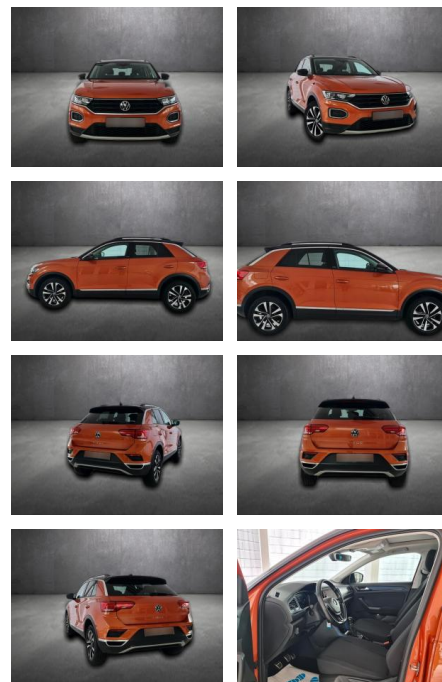

Volkswagen T-Roc United, 1.Hand, unfallfrei, Nav...

AH90-23805-120 Angebotsnr.:

Erstzulassung: 25.11.2020
Kilometer: 74.720
Farbe: Orange
Leistung: 110 kW / 150 PS
Kraftstoffart: Benzin

PREIS
25.630 €

FINANZIERUNGSBEISPIEL
 Laufzeit: 72 Monate Anzahlung: 25 %
 Basis-Finanzierung:* Mtl. Rate:
 Zielraten-Finanzierung:** **167 €**

Komfort

- Berganfahrassistent
- Elektrische Heckklappe
- Lederlenkrad
- Lordosenstütze

Weiteres

- Start Stop Automatik
- **Sehr schöner VW T-Roc United aus 1.Hand**
- unfallfrei
- VW Scheckheftgepflegt mit neuem Service.Sonderausstattung:
- *Sommerreifen auf Leichtmetallfelgen
- LED Scheinwerfer
- Panorama Schiebe-/Hebedach vorn elektrisch
- mit Panoramadach hinten
- Navigationssystem
- Anhängerkupplung abnehmbar
- elektrische Heckklappe
- Einparkhilfe
- hinte+vorn+Rückfahrkamera+Selbslenkendes System
- Klimaautomatik
- Sitzheizung
- Lederlenkrad mit Multifunktion
- Abstandstempomat