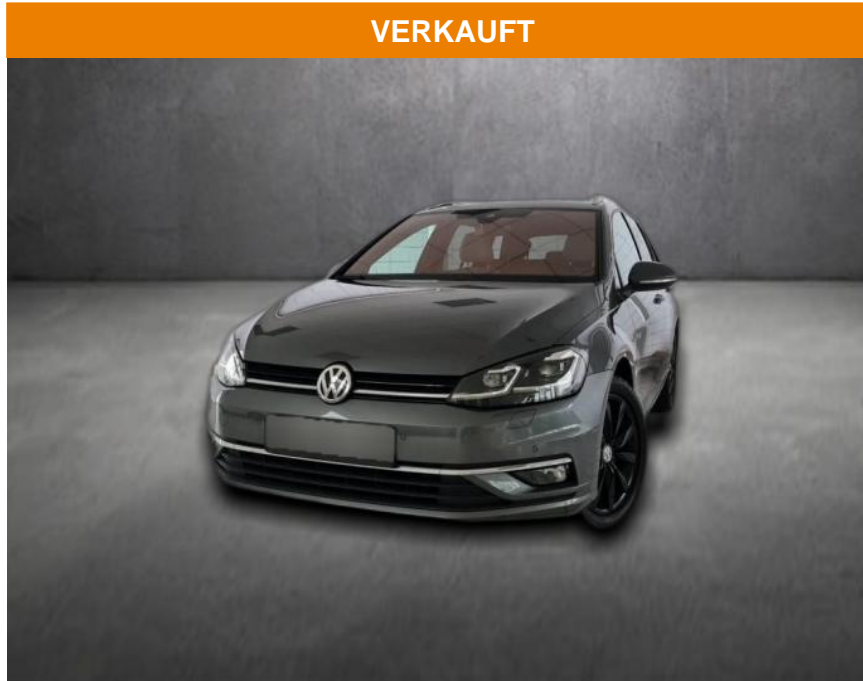

Volkswagen Golf Variant Golf VII Variant Highline...

AH90-74880-128 Angebotsnr.:

Erstzulassung: 24.02.2018 **Kilometer:** 52.495 **Farbe:** **Leistung:** 110 kW / 150 PS **Kraftstoffart:** Benzin

PREIS 20.950 €	FINANZIERUNGSBEISPIEL	
	Laufzeit: 72 Monate	Anzahlung: 25 %
	Basis-Finanzierung:*	Mtl. Rate:
	Zielraten-Finanzierung:**	136 €