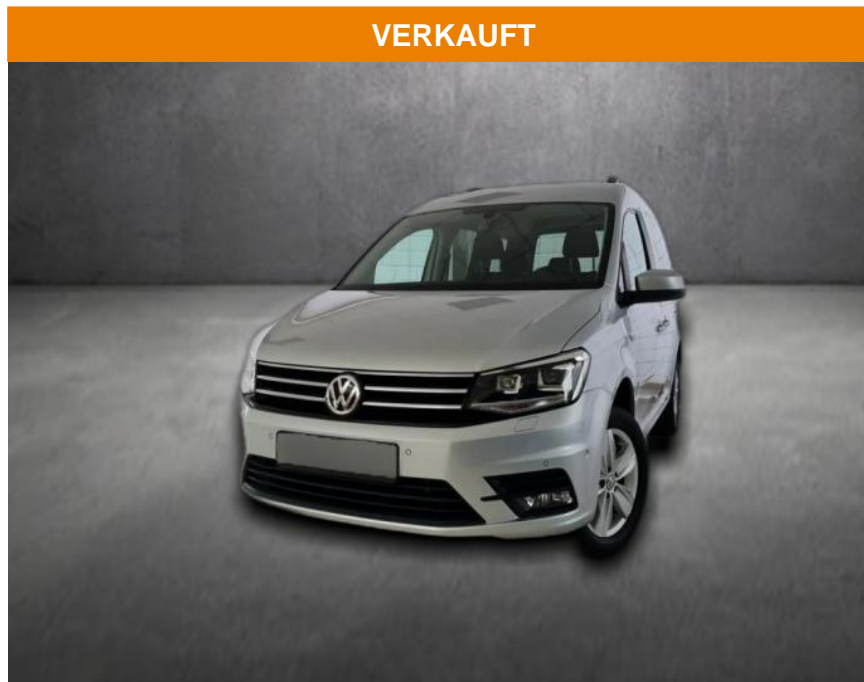

Volkswagen Caddy PKW Comfortline BMT, AHK, Kamer...

AH90-47410-12 **Angebotsnr.:**

Erstzulassung: 24.11.2016 **Kilometer:** 98.254 **Farbe:** **Leistung:** 92 kW / 125 PS **Kraftstoffart:** Benzin

| | | |
|---------------------------------|------------------------------|-----------------|
| PREIS 20.950 € | FINANZIERUNGSBEISPIEL | |
| | Laufzeit: 72 Monate | Anzahlung: 25 % |
| | Basis-Finanzierung:** | Mtl. Rate: |
| | Zielraten-Finanzierung:** | 136 € |