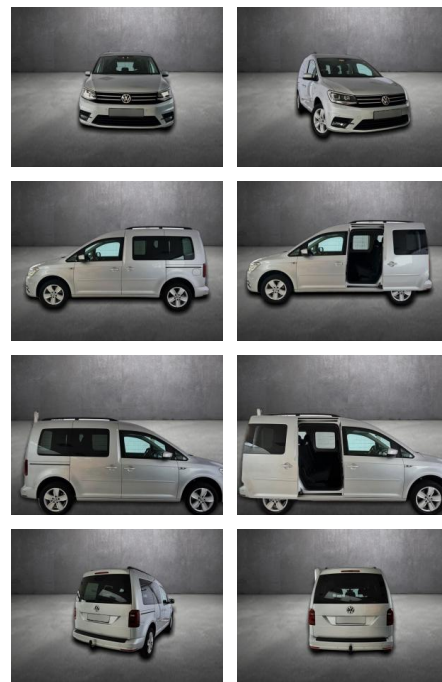

Volkswagen Caddy PKW Comfortline BMT, AHK, Kamer...

AH90-47410-12 **Angebotsnr.:**

Erstzulassung: 24.11.2016 **Kilometer:** 98.254 **Farbe:** **Leistung:** 92 kW / 125 PS **Kraftstoffart:** Benzin

| | | |
|---------------------------------|------------------------------|-----------------|
| PREIS 20.950 € | FINANZIERUNGSBEISPIEL | |
| | Laufzeit: 72 Monate | Anzahlung: 25 % |
| | Basis-Finanzierung:** | Mtl. Rate: |
| | Zielraten-Finanzierung:** | 136 € |