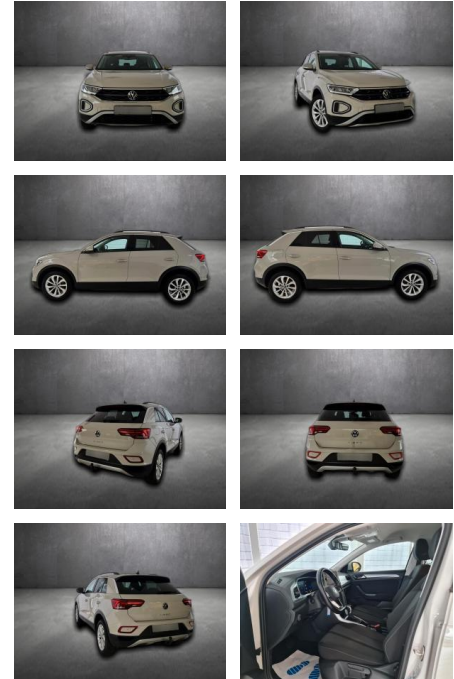

Volkswagen T-Roc

AH90-89056-108 Angebotsnr.:

Erstzulassung: 25.07.2023
Kilometer: 38.900
Farbe:
Leistung: 110 kW / 150 PS
Kraftstoffart: Benzin

PREIS
27.710 €

FINANZIERUNGSBEISPIEL
 Laufzeit: 72 Monate Anzahlung: 25 %
 Basis-Finanzierung:* Mtl. Rate:
 Zielraten-Finanzierung:** **1.180 €**