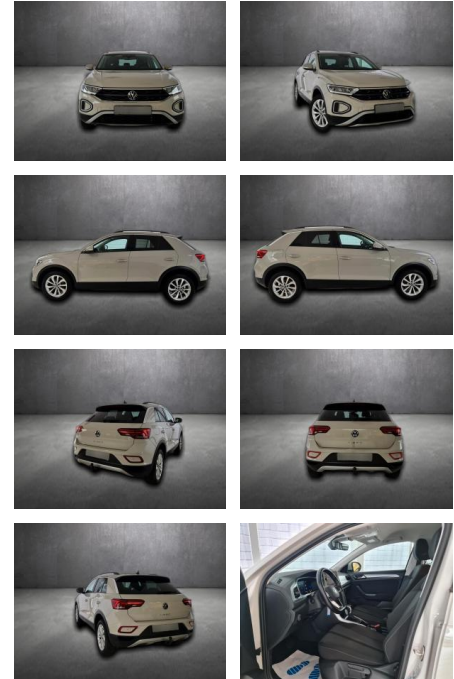

## Volkswagen T-Roc

AH90-06125-167 Angebotsnr.:

**Erstzulassung:** 25.07.2023    **Kilometer:** 42.273    **Farbe:**    **Leistung:** 110 kW / 150 PS    **Kraftstoffart:** Benzin

**PREIS**  
**27.190 €**