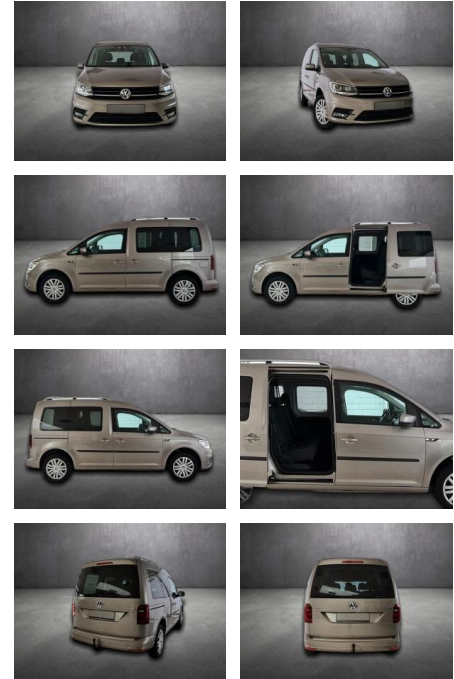

Volkswagen Caddy PKW BMT, unfallfrei, Scheckheft...

AH90-75610-144 Angebotsnr.:

VERKAUFT

Erstzulassung:	Kilometer:	Farbe:	Leistung:	Kraftstoffart:
25.07.2018	49.958	Beige	92 kW / 125 PS	Benzin

PREIS
26.150 €