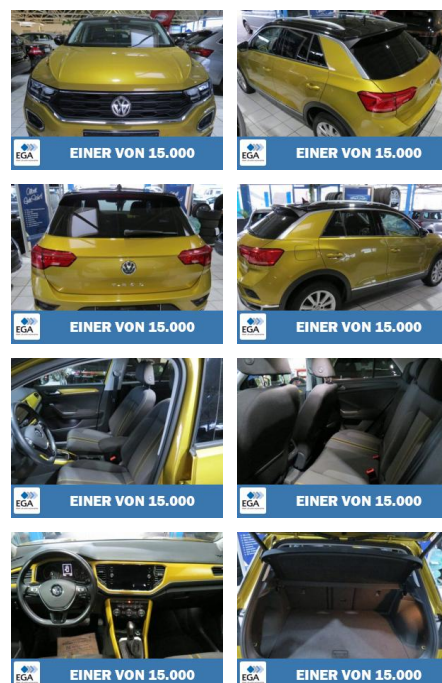

Volkswagen T-Roc 2.0 TDI EU6d-T Style

AB98-634662 Angebotsnr.:

Erstzulassung: 25.11.2019 **Kilometer:** 63.933 **Farbe:** **Leistung:** 110 kW / 150 PS **Kraftstoffart:** Diesel

PREIS 23.560 €	FINANZIERUNGSBEISPIEL	
	Laufzeit: 72 Monate	Anzahlung: 25 %
	Basis-Finanzierung:**	Mtl. Rate:
	Zielraten-Finanzierung:**	153 €