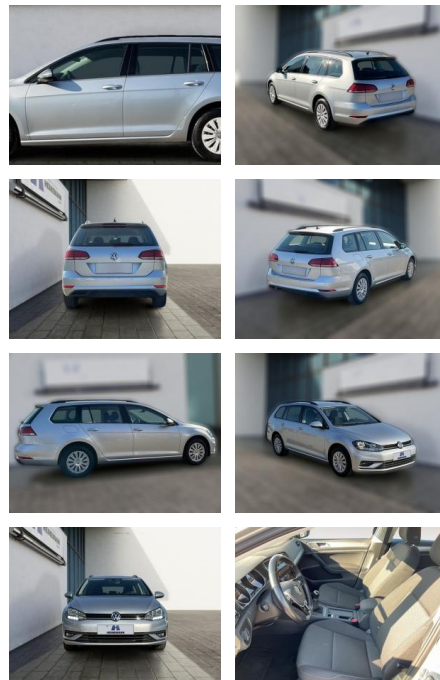

HE03-ZK12441 Angebotssnr.:

Erstzulassung:	Kilometer:	Farbe:	Leistung:	Kraftstoffart:
01.12.2019	69.639	Silber	85 kW / 116 PS	Diesel

PREIS	FINANZIERUNGSBEISPIEL	
16.400 €	Laufzeit: 72 Monate	Anzahlung: 25 %
	Basis-Finanzierung:**	Mtl. Rate:
	Zielraten-Finanzierung:**	107 €