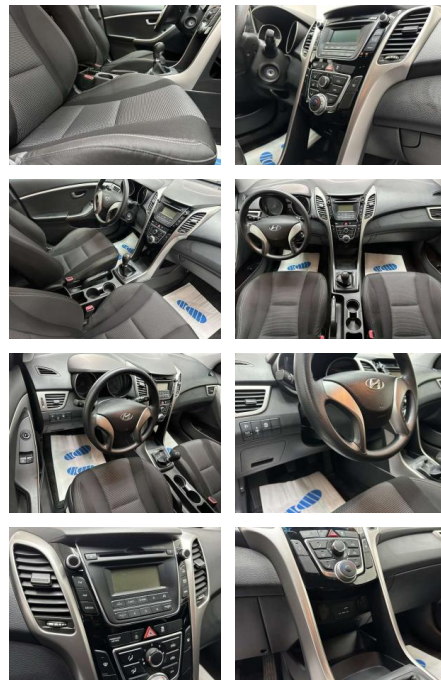

Hyundai i30 blue Classic "KLIMA-CD-USB AUX

AC15-102

Angebotsnr.:

Erstzulassung:	Kilometer:	Farbe:	Leistung:	Kraftstoffart:
01.08.2016	74.000	Orange	74 kW / 101 PS	Benzin

PREIS
10.260 €

FINANZIERUNGSBEISPIEL

- beide Außenspiegel lackiert
- Außentemperaturanzeige Bordcomputer
- Bremsassistent Brillenhalter im Dachhimmel integriert Drehzahlmesser
- Elektr. Bremskraftverteilung Elektron. Stabilitäts-Programm (ESP)
- Fahrassistenz-System: Berganfahrhilfe
- Fensterheber elektrisch Frontscheibe mit Bandfilter oben Gegenlenkunterstützung (Vehicle Stability Management)
- VSM) Gepäck-/Laderaumleuchte
- Gepäckraumabdeckung / Rollo Getriebe
- 6-Gang Gurtstraffer Handschuhfach beleuchtet Handschuhfach mit Kühlfunktion
- Heckscheibe heizbar
- Heckscheibenwischer Heckspoiler mit integrierter Bremsleuchte
- Isofix-Aufnahmen für Kindersitz
- Karosserie: 5-türig Klimaanlage
- Kopf-Airbag-System Kühlergrill verchromt Lenksäule (Lenkrad)