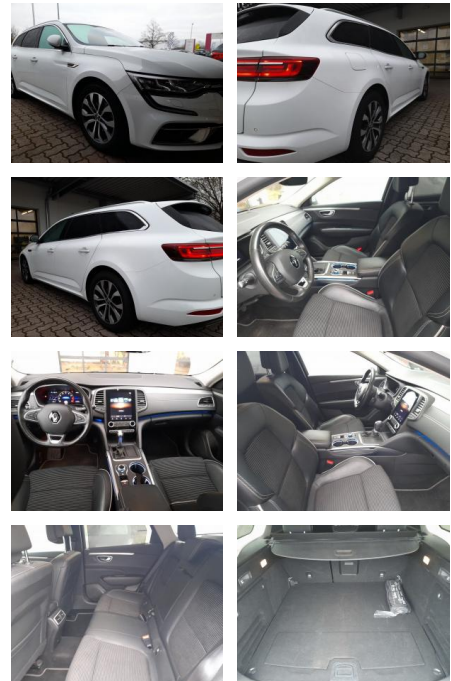

AT27-GW-ABO **Angabensnr.:**

Erstzulassung:	Kilometer:	Farbe:	Leistung:	Kraftstoffart:
04.02.2022	50.750	Weiß	117 kW / 159 PS	Benzin

PREIS
23.550 €

FINANZIERUNGSBEISPIEL

Laufzeit: 72 Monate Anzahlung: 25 %
 Basis-Finanzierung:* Mtl. Rate:
 Zielraten-Finanzierung:** **153 €**