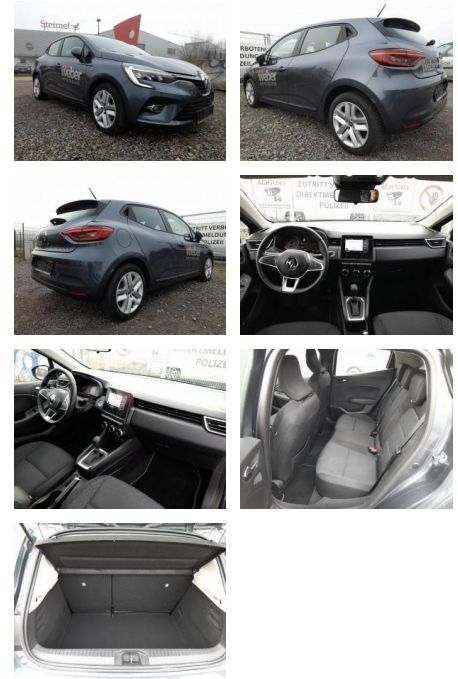

## Renault Clio V TCe 90 CVT Business Edition Nav

AT27-GW-ABO Aufgebotsnr.:

Erstzulassung:	Kilometer:	Farbe:	Leistung:	Kraftstoffart:
08.12.2021	19.550	Grau	67 kW / 91 PS	Benzin

PREIS	FINANZIERUNGSBEISPIEL	
<b>15.820 €</b>	Laufzeit: 72 Monate	Anzahlung: 25 %
	Basis-Finanzierung:**	Mtl. Rate:
	Zielraten-Finanzierung:**	<b>103 €</b>