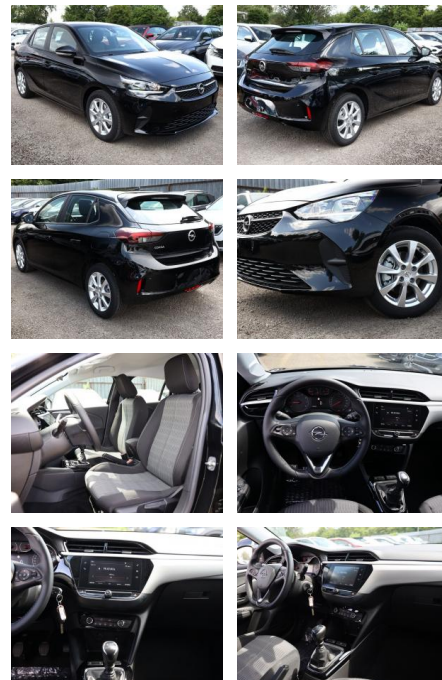

## Opel Corsa F 1.2 100 Edition PDC AppCo

AT27-GW-ABO2020 Angebotsnr.:

Erstzulassung:	Kilometer:	Farbe:	Leistung:	Kraftstoffart:
29.04.2021	18.665	Schwarz	74 kW / 101 PS	Benzin

**PREIS**  
**13.830 €**

**FINANZIERUNGSBEISPIEL**  
 Laufzeit: 72 Monate      Anzahlung: 25 %  
 Basis-Finanzierung:\*      Mtl. Rate:  
 Zielraten-Finanzierung:\*\*      Mtl. Rate: **90 €**