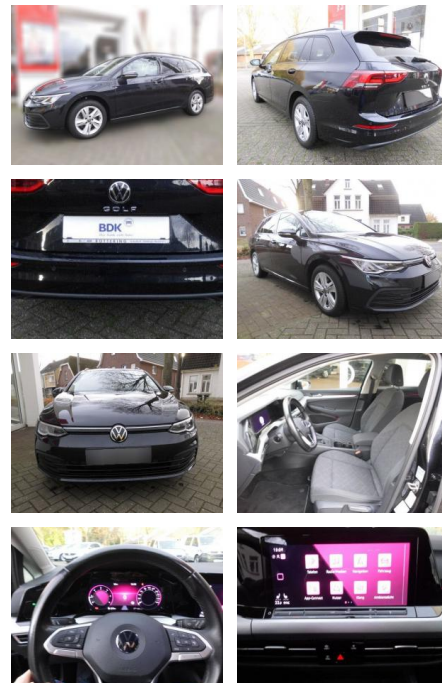

Volkswagen Golf 8 Variant Diesel, Navi, Side

AS86-VTI 177 Motorisnr.:

Erstzulassung:	Kilometer:	Farbe:	Leistung:	Kraftstoffart:
25.09.2021	55.000	Diverse	85 kW / 116 PS	Diesel

PREIS	FINANZIERUNGSBEISPIEL	
21.190 €	Laufzeit: 72 Monate	Anzahlung: 25 %
	Basis-Finanzierung:*	Mtl. Rate:
	Zielraten-Finanzierung:**	138 €

- Fußmatten Textil
- Klimaanlage Climatronic 3-Zonen inkl. Fondbedienung
- Lautsprecher (7 vorn und hinten)
- Perleffekt-Lackierung
- Raucher-Paket
- Seitenscheiben hinten und Heckscheibe abgedunkelt
- ***Weitere Ausstattung: 3-Punkt-Sicherheitsgurt hinten mitte**
- Airbag Fahrer-/Beifahrerseite
- Beifahrerairbag abschaltbar
- Ambiente-Beleuchtung (10 Farben)
- Antennen-Diversity
- Ausstattung Life
- Automatische Fahrlichtschaltung (ALS) mit Leaving Home / Coming-Home-Lichtfunktion
- Außenspiegel mit Umfeldleuchte und