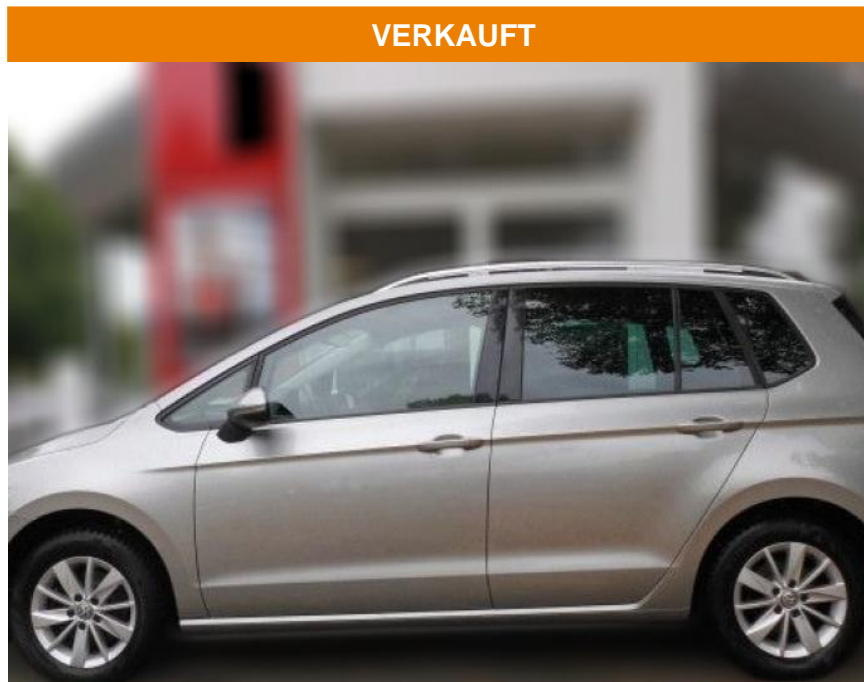

Volkswagen Golf Sportsvan Sportsvan 1.5

AS86-Hollink 15 Jahre Busr.:

VERKAUFT

Erstzulassung: 24.03.2020 **Kilometer:** 45.000 **Farbe:** **Leistung:** 96 kW / 131 PS **Kraftstoffart:** Benzin

PREIS
18.930 €