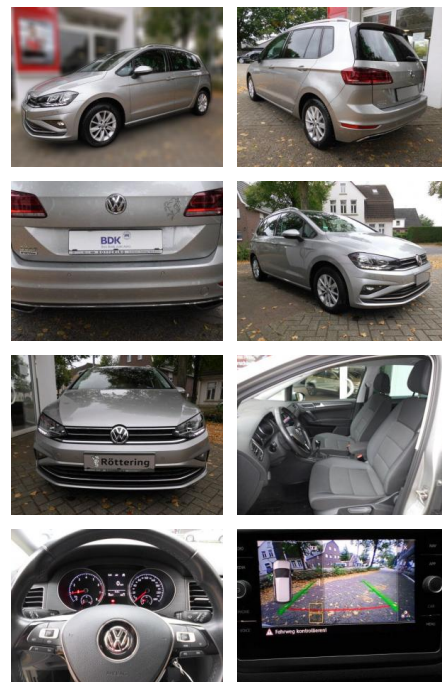

Volkswagen Golf Sportsvan Sportsvan 1.5

AS86-Hollink 15 Jahre Busr.:

VERKAUFT

Erstzulassung: 24.03.2020 **Kilometer:** 45.000 **Farbe:** **Leistung:** 96 kW / 131 PS **Kraftstoffart:** Benzin

PREIS
18.930 €