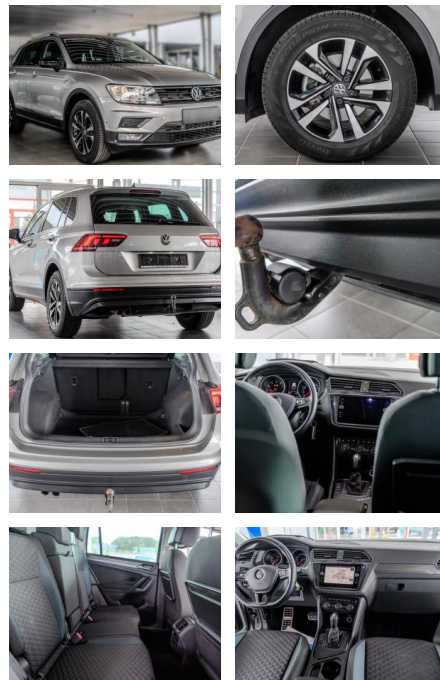

Volkswagen Tiguan IQ.DRIVE +Automatik +Navi +AHK

AS86-"OCH"19AHK Gebotsnr.:

Erstzulassung:	Kilometer:	Farbe:	Leistung:	Kraftstoffart:
25.10.2019	80.530		110 kW / 150 PS	Benzin

PREIS
23.970 €

FINANZIERUNGSBEISPIEL
 Laufzeit: 72 Monate Anzahlung: 25 %
 Basis-Finanzierung:* Mtl. Rate:
 Zielraten-Finanzierung:** **156 €**