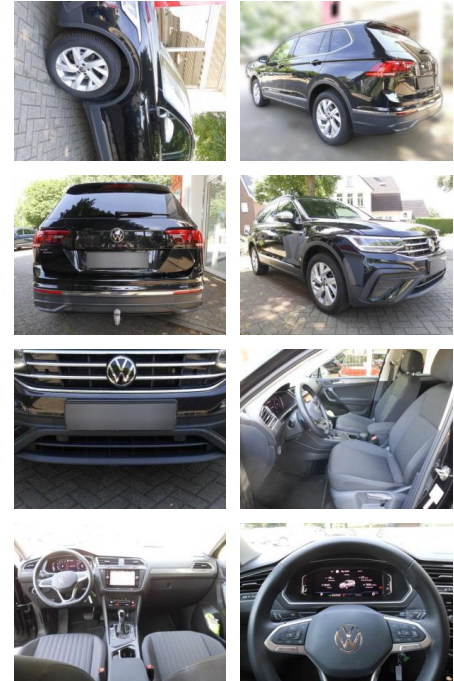

Volkswagen Tiguan Allspace 1.5

AS86-gws 346 ~~W016~~ W016snr.:

Erstzulassung:	Kilometer:	Farbe:	Leistung:	Kraftstoffart:
25.10.2023	24.392	Diverse	110 kW / 150 PS	Benzin

PREIS
35.920 €

FINANZIERUNGSBEISPIEL

Weiteres

- Schaltwippen
- Start Stop Automatik
- Irrtümer
- Änderungen und Zwischenverkauf vorbehalten. Finanzierung zu Sonderkonditionen und Inzahlungnahme gerne möglich.
- ***Sonderausstattung: 3. Sitzreihe mit Einzelsitzen (2 Sitzplätze)**
- Audio-Navigationssystem Discover Media Streaming & Internet (Touchscreen
- Bluetooth
- USB)
- Außenspiegel elektr. verstell-
- heiz- und anklappbar mit Spiegelabsenkung rechts
- Perleffekt-Lackierung
- Raucher-Paket
- Seitenscheiben hinten und Heckscheibe abgedunkelt