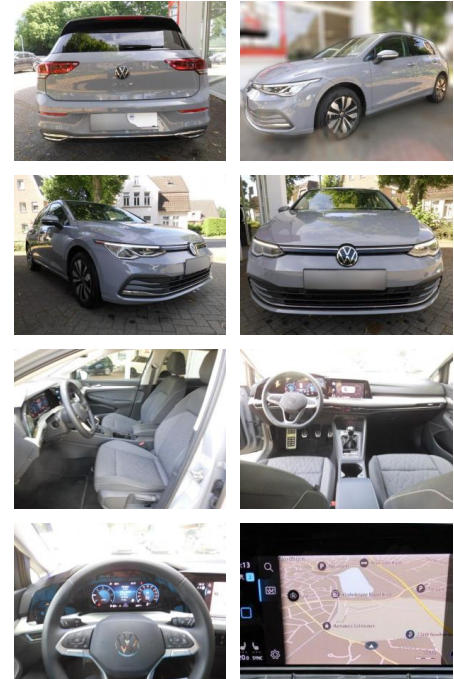

Volkswagen Golf 8 Move 2.0

AS86-gws 234 ~~10686~~ 10686snr.:

Erstzulassung:	Kilometer:	Farbe:	Leistung:	Kraftstoffart:
25.09.2023	25.000		85 kW / 116 PS	Diesel

PREIS	FINANZIERUNGSBEISPIEL
24.230 €	Laufzeit: 72 Monate Anzahlung: 25 % Basis-Finanzierung:* Mtl. Rate: Zielraten-Finanzierung:** 158 €